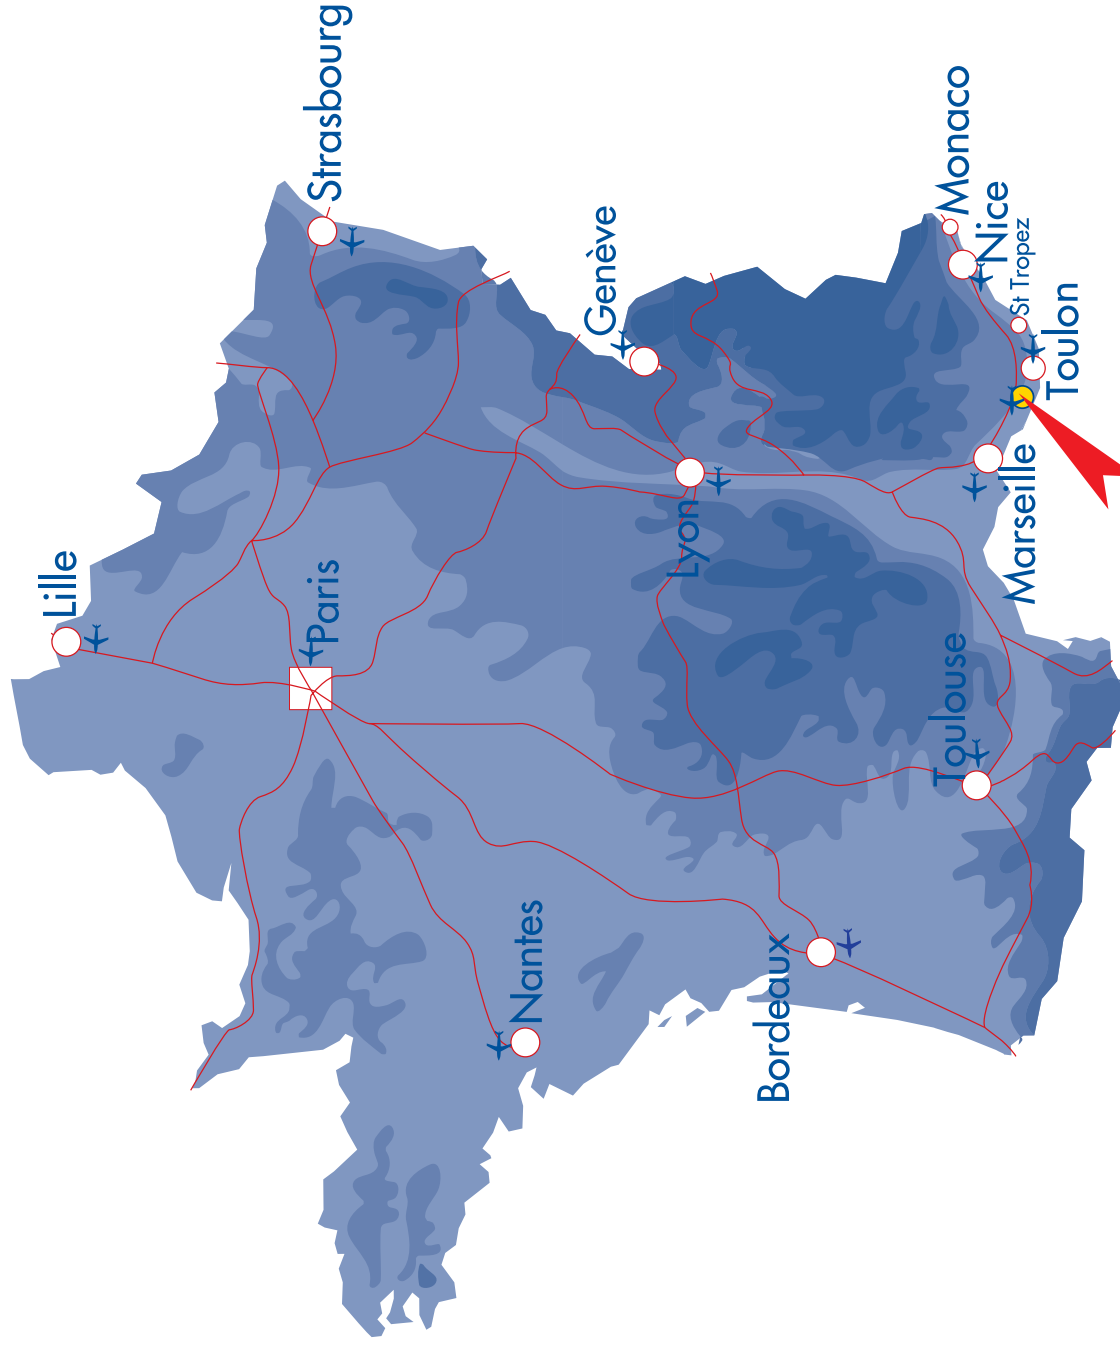

De l'aéroport Marseille Provence :

- Direction Marseille A7
- A50 sortie de Marseille direction Toulon
- Sortie 11 La Cadière d'Azur
- Direction Le Beausset
- RN8 direction, Aubagne Circuit du Castellet

De l'aéroport Toulon - Hyères :

- Direction Toulon A570
- A50 sortie de Toulon direction Marseille
- Sortie 11 La Cadière d'Azur
- Direction Le Beausset
- RN8 direction, Aubagne Circuit du Castellet

Plan de situation

De Lyon :

- Direction Marseille A7
- A8 direction Aix-en-Provence
- A52 direction Aubagne
- A50 direction Toulon
- Sortie 11 La Cadière d'Azur
- Direction Le Beausset
- RN8 direction, Aubagne
- Circuit du Castellet

De Monaco :

- A8 direction Aix-en-Provence
- A52 direction Aubagne
- A50 direction Toulon
- Sortie 11 La Cadière d'Azur
- Direction Le Beausset
- RN8 direction Aubagne
- Circuit du Castellet
- A8 direction Aix-en-Provence
- Sortie Le Luc A57 direction Toulon
- A50 sortie de Toulon direction Marseille
- Sortie 11 La Cadière d'Azur
- Direction Le Beausset
- RN8 direction Aubagne
- Circuit du Castellet